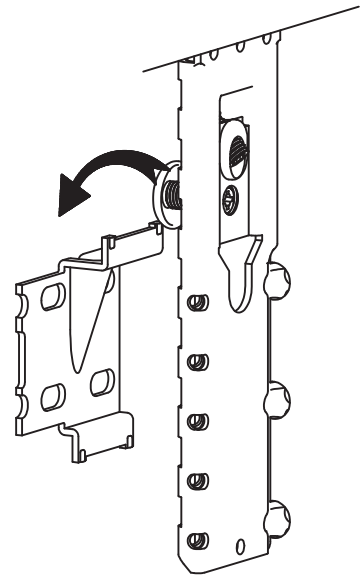

clíc Wall bracket 3

Version 1.6

Beslag inkluderet
Fittings included
 Beschlage inbegriffen

Nodvendige beslag
 (Ikke inkluderet)
Fittings needed
 (Not included)
 Geeignetes Montage-
 material (Nicht im Liefere-
 rumfang enthalten)

Nodvendigt verktoj
Tools needed
 Benotigte Werkzeuge

Maksimal belastning
Maximum Load
 Maximale Belastung

Wall Bracket 3

Wall Bracket 3

5

5A

5B

6

Så langt ud som muligt.
As far out as possible.
Soweit wie möglich.

Wall Bracket 3

7

8

9