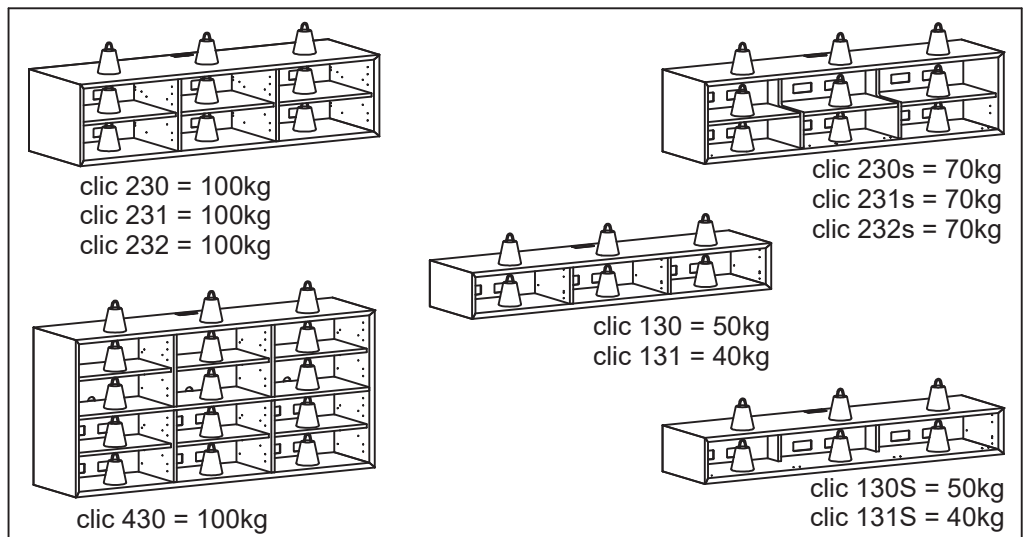

Maksimal belastning
Maximum Load
Maximale Belastung