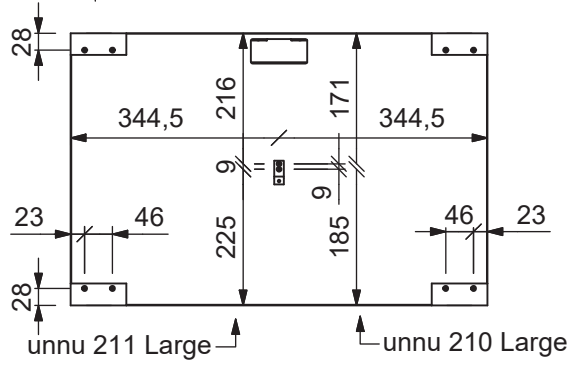

Placering af fødder og
stillesko.
*Placement of feet and
set screw.*
Platzierung von Füßen
und Einstellschue.

unnu 210, 211
unnu 210 LP, 211 LP

unnu 210 Large, 211 Large

unnu 220, 221

unnu 230, 231

1

unnu 210, 211
unnu 210 LP, 211 LP

unnu 210 Large, 211 Large

unnu 220, 221

unnu 230, 231

Maximalt 12mm dybe
Maximum Tiefe 12mm
Maximum depth 12mm

Maximalt 12mm dybe
Maximum Tiefe 12mm
Maximum depth 12mm

2

3