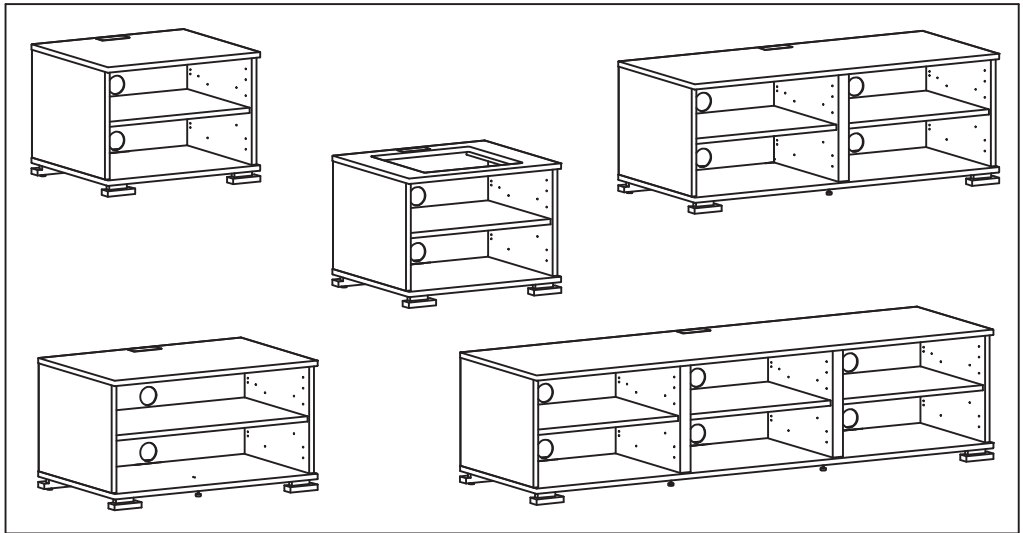

unnu Feet

Version 1.3

Beslag inkluderet
Fittings included
Besläge inbegripen

unnu 210, 211
unnu 210 LP, 211 LP

unnu 220, 221
unnu 210 Large, 211 Large

unnu 230, 231

Nødvendigt værktøj
Tools needed
Benötigte Werkzeuge

Placering af fødder og
stillesko.
*Placement of feet and
set screw.*
Platzierung von Füßen
und Einstellschue.

unnu 210, 211
unnu 210 LP, 211 LP

unnu 210 Large, 211 Large

unnu 220, 221

unnu 230, 231

1

unnu 210, 211
unnu 210 LP, 211 LP

unnu 210 Large, 211 Large

unnu 220, 221

unnu 230, 231

Maximalt 12mm dybe
Maximum Tiefe 12mm
Maximum depth 12mm

Maximalt 12mm dybe
Maximum Tiefe 12mm
Maximum depth 12mm

2

3