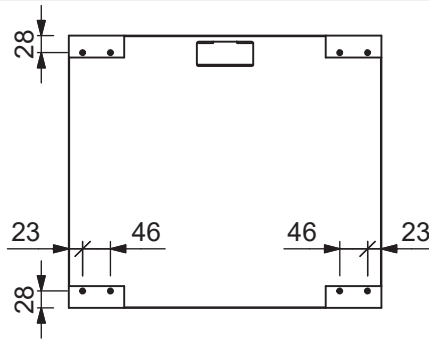

Placering af fødder og
stillesko.
*Placement of feet and
set screw.*
Platzierung von Füßen
und Einstellschue.

unnu 210, 211
unnu 210 LP, 211 LP

unnu 210 Large, 211 Large

unnu 220, 221

unnu 230, 231

1

unnu 210, 211
unnu 210 LP, 211 LP

unnu 210 Large, 211 Large

unnu 220, 221

unnu 230, 231

Maximalt 12mm dybe
Maximum Tiefe 12mm
Maximum depth 12mm

Maximalt 12mm dybe
Maximum Tiefe 12mm
Maximum depth 12mm

2

3