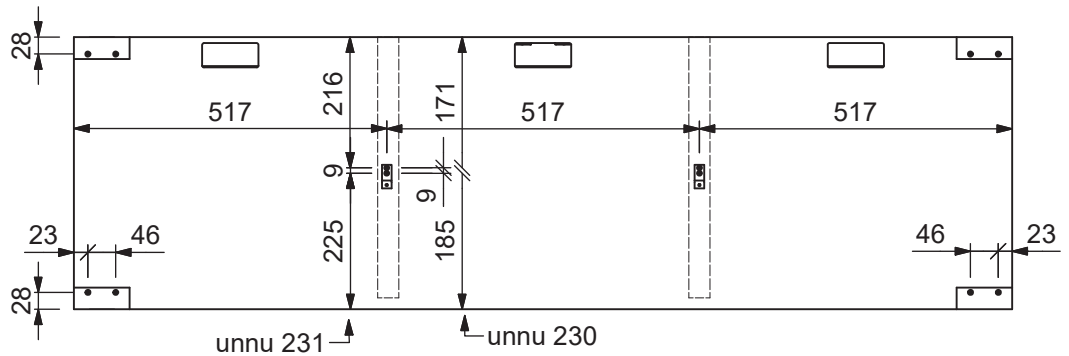

Placering af fødder og
stillesko.
*Placement of feet and
set screw.*
Platzierung von Füßen
und Einstellschue.

unnu 210, 211
unnu 210 LP, 211 LP

unnu 210 Large, 211 Large

unnu 220, 221

unnu 230, 231

1

unnu 210, 211
unnu 210 LP, 211 LP

unnu 210 Large, 211 Large

unnu 220, 221

unnu 230, 231

Maximalt 12mm dybe
Maximum Tiefe 12mm
Maximum depth 12mm

Maximalt 12mm dybe
Maximum Tiefe 12mm
Maximum depth 12mm

2

3