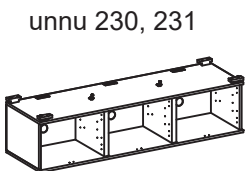

unnu Feet

Version 1.3

Beslag inkluderet
Fittings included
Besläge inbegripen

unnu 210, 211
unnu 210 LP, 211 LP

unnu 220, 221
unnu 210 Large, 211 Large

unnu 230, 231

Nødvendigt værktøj
Tools needed
Benötigte Werkzeuge

Placering af fødder og
stillesko.
*Placement of feet and
set screw.*
Platzierung von Füßen
und Einstellschue.

unnu 210, 211
unnu 210 LP, 211 LP

unnu 210 Large, 211 Large

unnu 220, 221

unnu 230, 231

1

unnu 210, 211
unnu 210 LP, 211 LP

unnu 210 Large, 211 Large

unnu 220, 221

unnu 230, 231

Maximalt 12mm dybe
Maximum Tiefe 12mm
Maximum depth 12mm

Maximalt 12mm dybe
Maximum Tiefe 12mm
Maximum depth 12mm

2

3