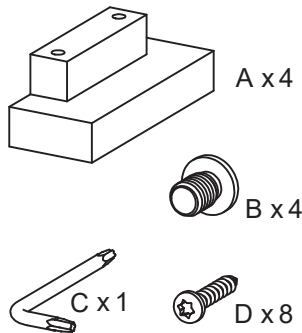

unnu Feet

Version 1.3

Beslag inkluderet
Fittings included
Besläge inbegripen

unnu 210, 211
unnu 210 LP, 211 LP

unnu 220, 221
unnu 210 Large, 211 Large

unnu 230, 231

Nødvendigt værktøj
Tools needed
Benötigte Werkzeuge

Placering af fødder og
stillesko.
*Placement of feet and
set screw.*
Platzierung von Füßen
und Einstellschue.

unnu 210, 211
unnu 210 LP, 211 LP

unnu 210 Large, 211 Large

unnu 220, 221

unnu 230, 231

1

unnu 210, 211
unnu 210 LP, 211 LP

unnu 210 Large, 211 Large

unnu 220, 221

unnu 230, 231

Maximalt 12mm dybe
Maximum Tiefe 12mm
Maximum depth 12mm

Maximalt 12mm dybe
Maximum Tiefe 12mm
Maximum depth 12mm

2

3