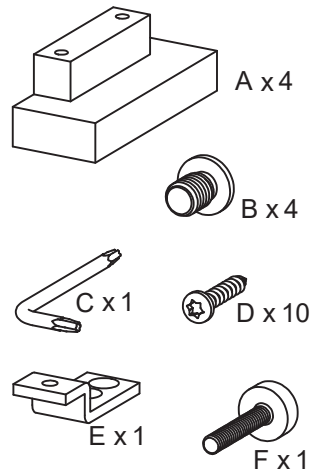

unnu Feet

Version 1.3

Beslag inkluderet
Fittings included
Besläge inbegripen

unnu 210, 211
unnu 210 LP, 211 LP

unnu 220, 221
unnu 210 Large, 211 Large

unnu 230, 231

Nødvendigt værktøj
Tools needed
Benötigte Werkzeuge

Placering af fødder og
stillesko.
*Placement of feet and
set screw.*
Platzierung von Füßen
und Einstellschue.

unnu 210, 211
unnu 210 LP, 211 LP

unnu 210 Large, 211 Large

unnu 220, 221

unnu 230, 231

1

unnu 210, 211
unnu 210 LP, 211 LP

unnu 210 Large, 211 Large

unnu 220, 221

unnu 230, 231

Maximalt 12mm dybe
Maximum Tiefe 12mm
Maximum depth 12mm

Maximalt 12mm dybe
Maximum Tiefe 12mm
Maximum depth 12mm

2

3