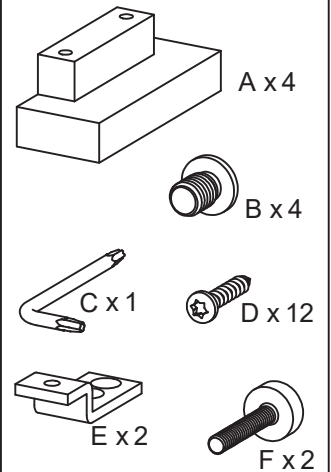

unnu Feet

Version 1.3

Beslag inkluderet
Fittings included
Besläge inbegripen

unnu 210, 211
unnu 210 LP, 211 LP

unnu 220, 221
unnu 210 Large, 211 Large

unnu 230, 231

Nødvendigt værktøj
Tools needed
Benötigte Werkzeuge

Placering af fødder og
stillesko.
*Placement of feet and
set screw.*
Platzierung von Füßen
und Einstellschue.

unnu 210, 211
unnu 210 LP, 211 LP

unnu 210 Large, 211 Large

unnu 220, 221

unnu 230, 231

1

unnu 210, 211
unnu 210 LP, 211 LP

unnu 210 Large, 211 Large

unnu 220, 221

unnu 230, 231

Maximalt 12mm dybe
Maximum Tiefe 12mm
Maximum depth 12mm

Maximalt 12mm dybe
Maximum Tiefe 12mm
Maximum depth 12mm

2

3