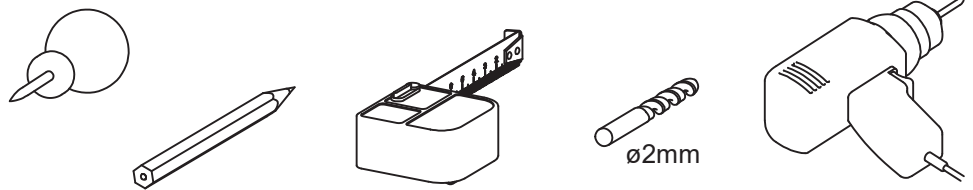

unnu Feet

Version 1.3

Beslag inkluderet
Fittings included
Besläge inbegripen

unnu 210, 211
unnu 210 LP, 211 LP

unnu 220, 221
unnu 210 Large, 211 Large

unnu 230, 231

Nødvendigt værktøj
Tools needed
Benötigte Werkzeuge

Placering af fødder og
stillesko.
*Placement of feet and
set screw.*
Platzierung von Füßen
und Einstellschue.

unnu 210, 211
unnu 210 LP, 211 LP

unnu 210 Large, 211 Large

unnu 220, 221

unnu 230, 231

1

unnu 210, 211
unnu 210 LP, 211 LP

unnu 210 Large, 211 Large

unnu 220, 221

unnu 230, 231

Maximalt 12mm dybe
Maximum Tiefe 12mm
Maximum depth 12mm

Maximalt 12mm dybe
Maximum Tiefe 12mm
Maximum depth 12mm

2

3