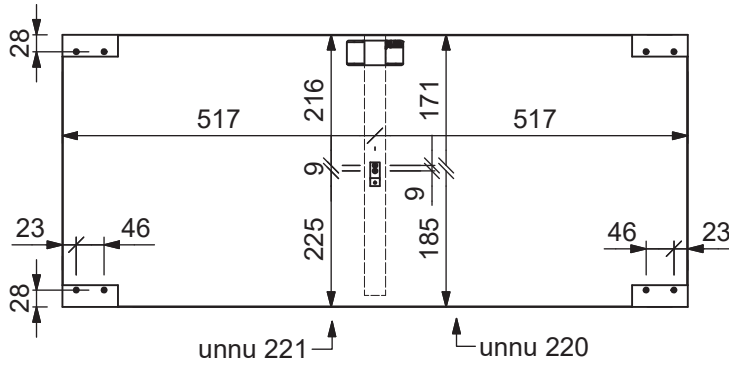

Placering af fødder og
stillesko.
*Placement of feet and
set screw.*
Platzierung von Füßen
und Einstellschue.

unnu 210, 211
unnu 210 LP, 211 LP

unnu 210 Large, 211 Large

unnu 220, 221

unnu 230, 231

1

unnu 210, 211
unnu 210 LP, 211 LP

unnu 210 Large, 211 Large

unnu 220, 221

unnu 230, 231

Maximalt 12mm dybe
Maximum Tiefe 12mm
Maximum depth 12mm

Maximalt 12mm dybe
Maximum Tiefe 12mm
Maximum depth 12mm

2

3