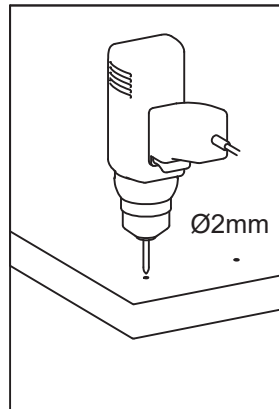

Placering af fødder og
stillesko.
*Placement of feet and
set screw.*
Platzierung von Füßen
und Einstellschue.

unnu 210, 211
unnu 210 LP, 211 LP

unnu 210 Large, 211 Large

unnu 220, 221

unnu 230, 231

1

unnu 210, 211
unnu 210 LP, 211 LP

unnu 210 Large, 211 Large

unnu 220, 221

unnu 230, 231

Maximalt 12mm dybe
Maximum Tiefe 12mm
Maximum depth 12mm

Maximalt 12mm dybe
Maximum Tiefe 12mm
Maximum depth 12mm

2

3