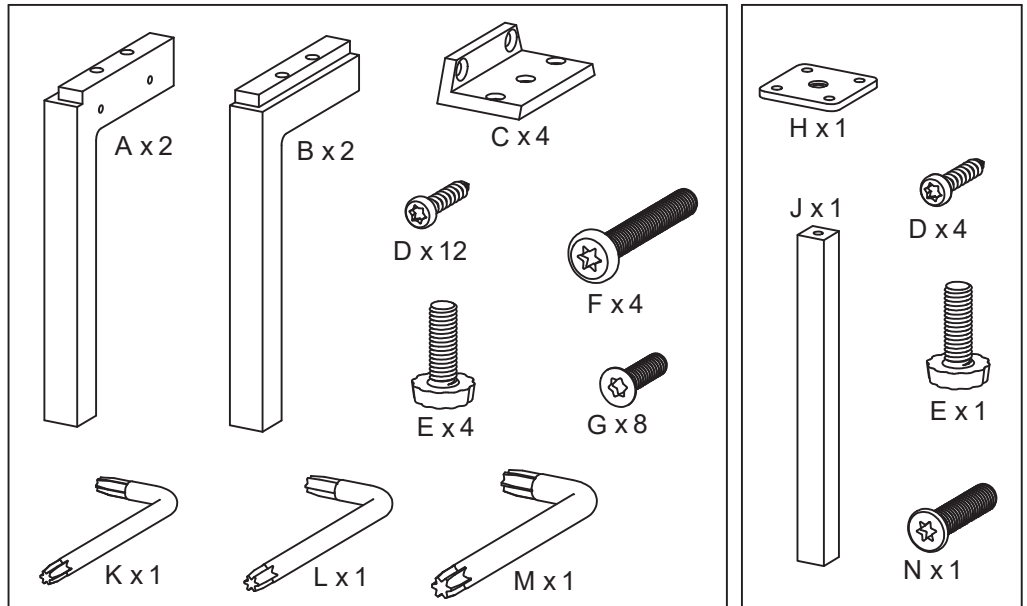

## clíc Alustands 2

Version 1.6

Beslag inkluderet  
Fittings included  
Beschlage inbegriffen

Nodvendigt værktoj  
Tools needed  
Benotigte Werkzeuge

Valgmulighed  
Option  
Moglichkeit

1

2